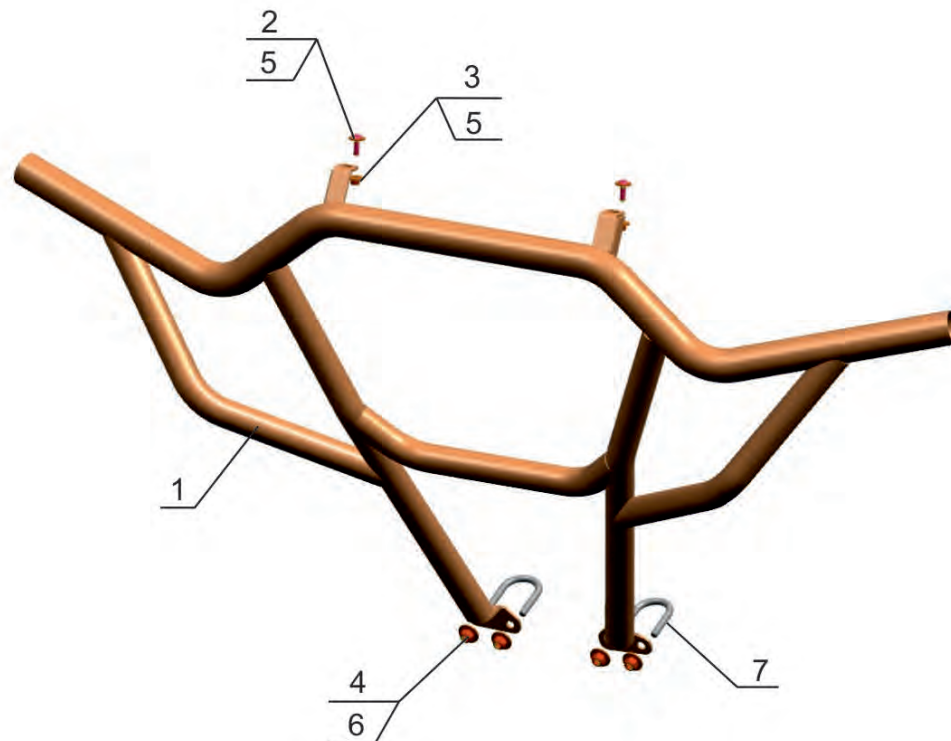

Honda / TRX 500 IRS

Артикул: 444.2114.1 Бампер задний
Марка: Honda
Модель: TRX 500: FM5, FM6, FM7, FA5, FA6, FA7
Год выпуска: 2015-
Материал: Труба 42x2 мм

КОМПЛЕКТАЦИЯ

1. Бампер.....	1 шт.
2. Винт М6х20.....	2 шт.
3. Гайка М6.....	2 шт.
4. Гайка М8.....	4 шт.
5. Шайба 6.....	4 шт.
6. Шайба 8.....	4 шт.
7. Хомут М8.....	2 шт.
8. Заглушка пластиковая.....	2 шт.

ИНСТРУКЦИЯ ПО УСТАНОВКЕ

1. Установить бампер на заднюю часть квадроцикла, в верхней части закрепить к багажнику винтами М6х20, через шайбы 6 поз. 5, гайками М6 поз. 3, шайбами 6 поз. 5.
2. Нижнюю часть бампера закрепить к раме хомутами М8, шайбами 8 поз. 6, гайками М8 поз. 4. Установить пластиковые заглушки.
3. Затянуть все резьбовые соединения.