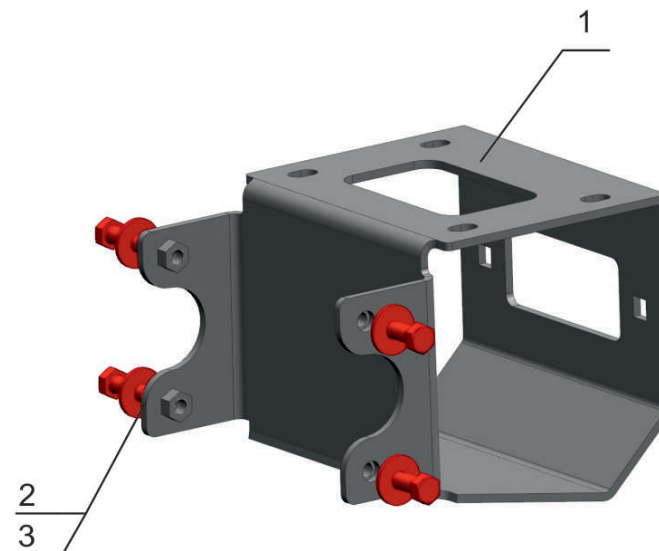

Polaris

Артикул: 444.7406.2 Комплект крепления лебедки
Марка: Polaris
Модель: Sportsman XP, Sportsman
Год выпуска: 2011-
Материал: St - 4 мм

КОМПЛЕКТАЦИЯ

- | | |
|--------------------|-------|
| 1. Кронштейн..... | 1 шт. |
| 2. Болт M8x25..... | 4 шт. |
| 3. Шайба 8..... | 4 шт. |

ИНСТРУКЦИЯ ПО УСТАНОВКЕ

1. Снять бампер квадроцикла.
2. Закрепить кронштейн поз. 1 болтами поз. 2 и шайбами поз.3 к штатным отв. рамы квадроцикла.
3. Затянуть все резьбовые соединения.
4. Установить бампер квадроцикла.