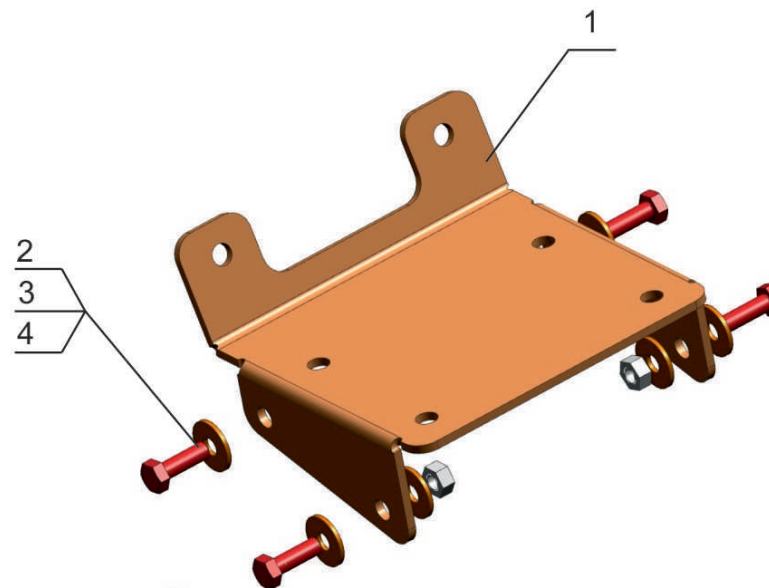

Suzuki / Kingquad 500/750 AXi

Артикул: 444.5502.1 Комплект крепления лебедки
Марка: Suzuki
Модель: Kingquad 500/750 AXi
Год выпуска: 2011-
Материал: St - 4 мм

КОМПЛЕКТАЦИЯ

1. Кронштейн.....	1 шт.
2. Гайка М8.....	4 шт.
3. Болт М8х25.....	4 шт.
4. Шайба 8.....	8 шт.

ИНСТРУКЦИЯ ПО УСТАНОВКЕ

1. Установить кронштейн поз. 1 на раму квадроцикла. Закрепить кронштейн поз. 1 болтами поз. 3, шайбами поз. 4 и гайками М8 поз. 2 через штатные отверстия в раме квадроцикла.
2. Затянуть все резьбовые соединения.

НЕОБХОДИМЫЙ ИНСТРУМЕНТ

МОМЕНТ ЗАТЯЖКИ