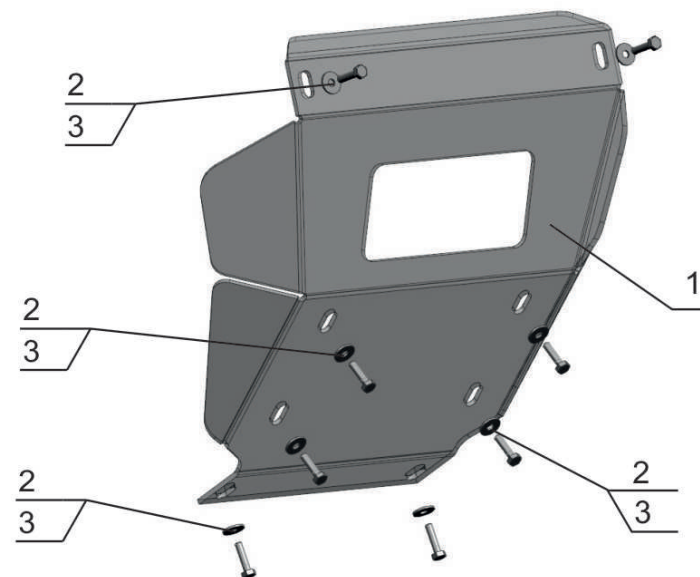

RM-Gamax / 500

Артикул: 444.7704.2 Бампер
Марка: RM-Gamax
Модель: 500
Год выпуска: 2011
Материал: Al - 4 мм

КОМПЛЕКТАЦИЯ

| | |
|--------------------|-------|
| 1. Бампер..... | 1 шт. |
| 2. Болт М6х25..... | 8 шт. |
| 3. Шайба 6..... | 8 шт. |

ИНСТРУКЦИЯ ПО УСТАНОВКЕ

1. Снять пластиковый бампер.
2. Закрепить бампер поз. 1 болтами поз. 2 и шайбами поз. 3 к штатным резьбовым отверстиям.
3. Затянуть все резьбовые соединения.

НЕОБХОДИМЫЙ ИНСТРУМЕНТ