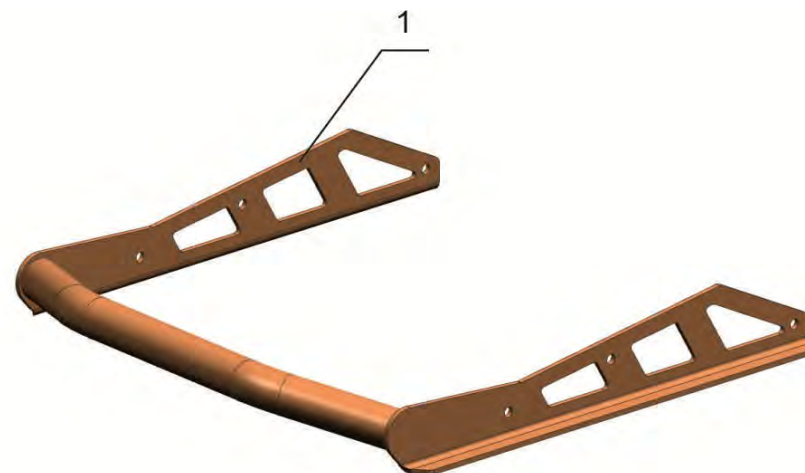

Polaris Pro RMK / Assault

Артикул: 444.7429.1 Бампер задний
Марка: Polaris
Модель: Pro RMK / Assault
Год выпуска: 2011-
Материал: Труба Al 30x3 мм

КОМПЛЕКТАЦИЯ

1. Бампер.....	1 шт.
2. Винт М6х16.....	6 шт.
3. Шайба 6.....	6 шт.
4. Гайка М6.....	6 шт.

ИНСТРУКЦИЯ ПО УСТАНОВКЕ

1. Снять штатный задний бампер снегохода. Установить бампер в штатные места крепления. Закрепить винтами поз. 2, шайбами поз. 3 и гайками М6 поз. 4.
2. Затянуть все резьбовые соединения.