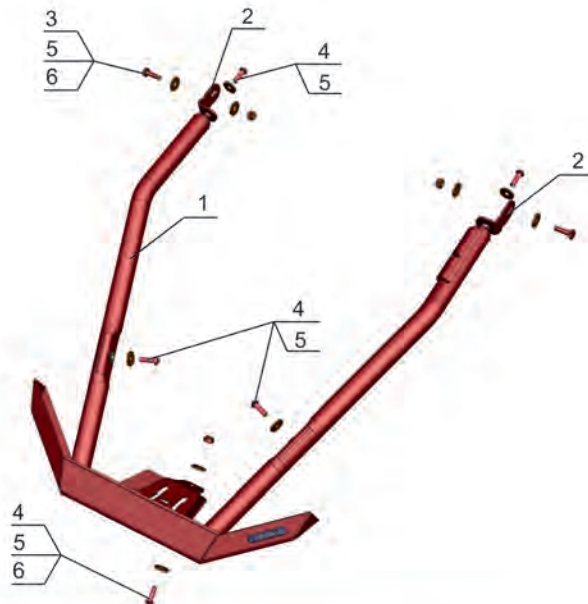

Polaris AXYS

Артикул: 444.7465.1 Бампер передний
Марка: Polaris
Модель: Все модели платформы AXYS
Год выпуска: 2016-
Материал: Труба Al 25x3 мм

КОМПЛЕКТАЦИЯ

1. Бампер.....	1 шт.
2. Кронштейн.....	2 шт.
3. Болт М6х20.....	2 шт.
4. Винт М6х25.....	5 шт.
5. Шайба 6 увеличенная.....	10 шт.
6. Гайка М6.....	3 шт.

ИНСТРУКЦИЯ ПО УСТАНОВКЕ

1. Снять штатный бампер снегохода.
2. Установить бампер в штатные места крепления. К раме крепить болтами М6 поз. 3, шайбами поз. 5 и гайками поз. 6. В остальных местах закрепить винтами поз. 4, шайбами поз. 5 и гайками М6 поз. 6.
3. Затянуть все резьбовые соединения.

НЕОБХОДИМЫЙ ИНСТРУМЕНТ

МОМЕНТ ЗАТЯЖКИ