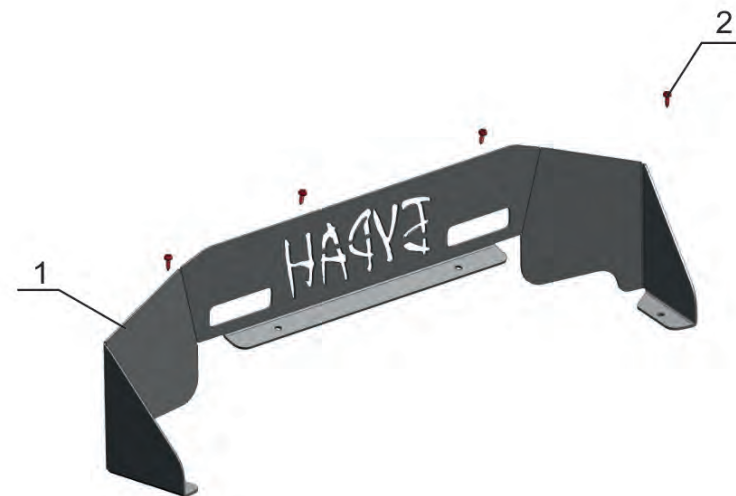

RM Буран А/АЕ

Артикул: S.7706.1 Отсек вещевой
Марка: RM
Модель: Буран А/АЕ
Год выпуска: 1973 -
Материал: St - 1.8 мм

КОМПЛЕКТАЦИЯ

- 1. Отсек вещевой..... 1 шт.
- 2. Саморез 4,2x25..... 4 шт.

ИНСТРУКЦИЯ ПО УСТАНОВКЕ

1. Установить отсек вещевой на переднюю панель, с помощью саморезов 4,2x25.

НЕОБХОДИМЫЙ ИНСТРУМЕНТ