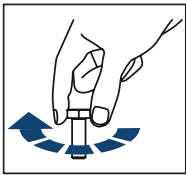

EN **BUMPER KIT INSTALLATION MANUAL**

DE **MONTAGEEINLEITUNG FÜR STOBFÄNGER-KIT**

RU **ИНСТРУКЦИЯ ПО УСТАНОВКЕ ЗАДНЕГО БАМПЕРА**

For: CFORCE 600 (2020-)

2444.8105.1

EN Regular fasteners
DE Schraube herausdrehen
RU Штатный крепеж

EN Regular fasteners
DE Schraube eindrehen und festziehen
RU Штатный крепеж

EN Screw a several turns
DE Schraube wenige Umdrehungen eindrehen
RU Вкрутить на несколько оборотов

EN Loosen bolts
DE Schraube wenige Umdrehungen lösen
RU Выкрутить на несколько оборотов