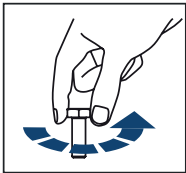

EN **BUMPER KIT INSTALLATION MANUAL**

DE **MONTAGEEINLEITUNG FÜR STOBFÄNGER-KIT**

RU **ИНСТРУКЦИЯ ПО УСТАНОВКЕ ЗАДНЕГО БАМПЕРА**

For: CFORCE 600 (2020-)

2444.8105.1

EN Regular fasteners
DE Schraube herausdrehen
RU Штатный крепеж

EN Regular fasteners
DE Schraube eindrehen und festziehen
RU Штатный крепеж

EN Screw a several turns
DE Schraube wenige Umdrehungen eindrehen
RU Вкрутить на несколько оборотов

EN Loosen bolts
DE Schraube wenige Umdrehungen lösen
RU Выкрутить на несколько оборотов