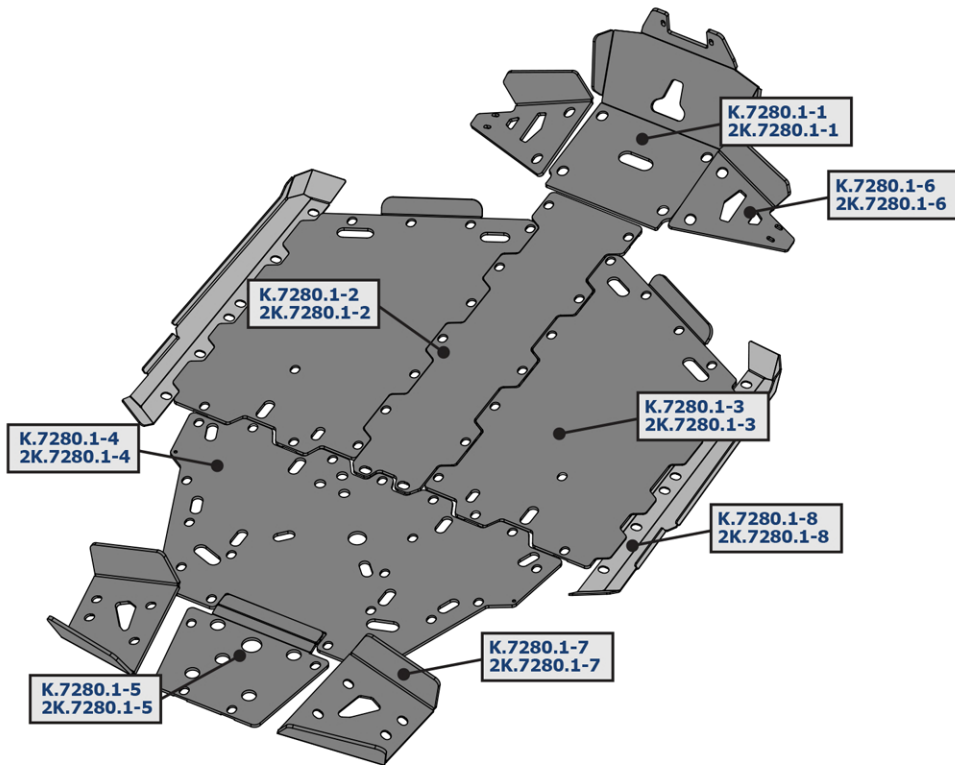

EN Movement Arrow
DE Bewegungsrichtung
RU Движение

EN Location/Position Arrow
DE Anordnung/Positionsrichtung
RU Расположение

EN Screw Arrow
DE Drehungsrichtung
RU Поворот

EN Drill
DE Bohrer
RU Дрель

Ø 5

EN Ratchet
DE Ratsche
RU Трещётка

S - 10;
S - 13

HEX
S - 4

EN Hand Riveter
DE Handnietzange
RU Ручной заклёпочник

1		2		3		4		5		6	
	x4	M8	x2	M8	x6	M6	x8	4.8x19	x49	M6x25	x8
7		8		9		10		11		12	
M8x25	x8	M8x25	x4	Ø5	x65	Ø8	x8	Ø6	x73	Ø8	x8
13		14		15							
4.8x25	x16	M8x30	x2	M8	x2						