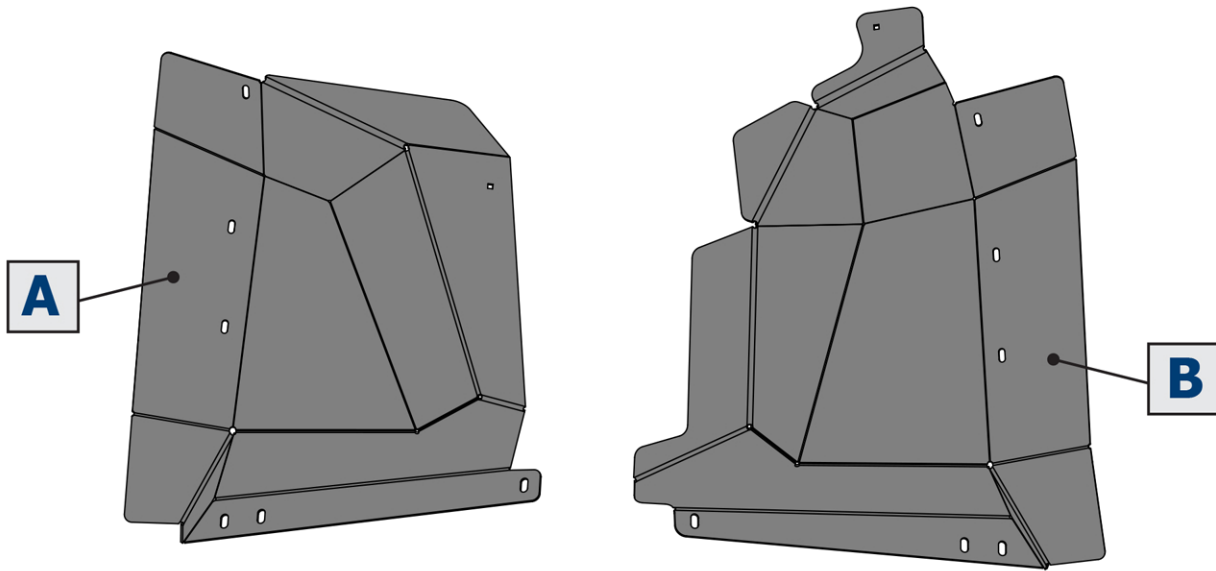

1		2		3		4		5		6	
M6x25	x2	M6x25	x6	M8x70	x6	M6	x6	M8	x6	Ø6	x12
7											
Ø8	x12