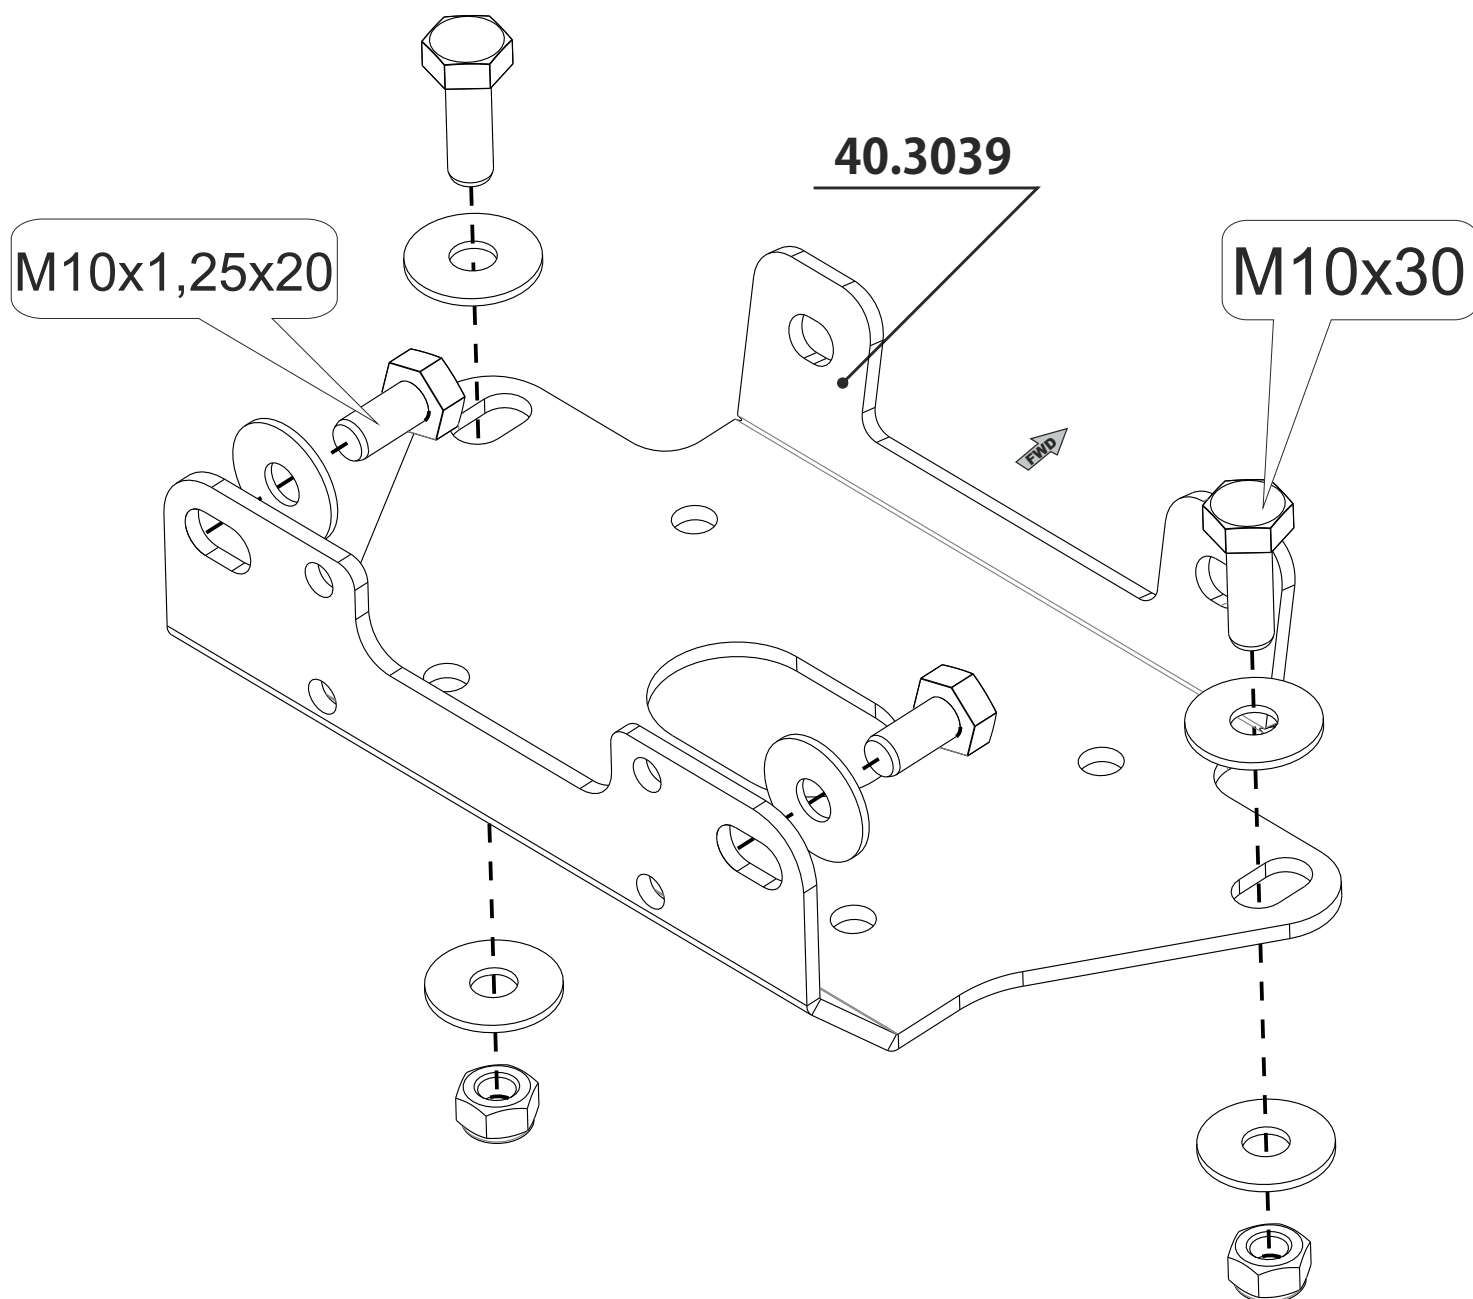

# YAMAHA Grizzly 700

Material: Aluminium

## Основные комплектующие на защиты

Наименование	Защита	Комплектация
Подставка под лебедку	40.3039	2 x Болт M10x1,25x20 2 x Болт M10x30
		2 x Гайка M10 6 x Шайба 10

**STORM**

[www.stormprotect.ru](http://www.stormprotect.ru)