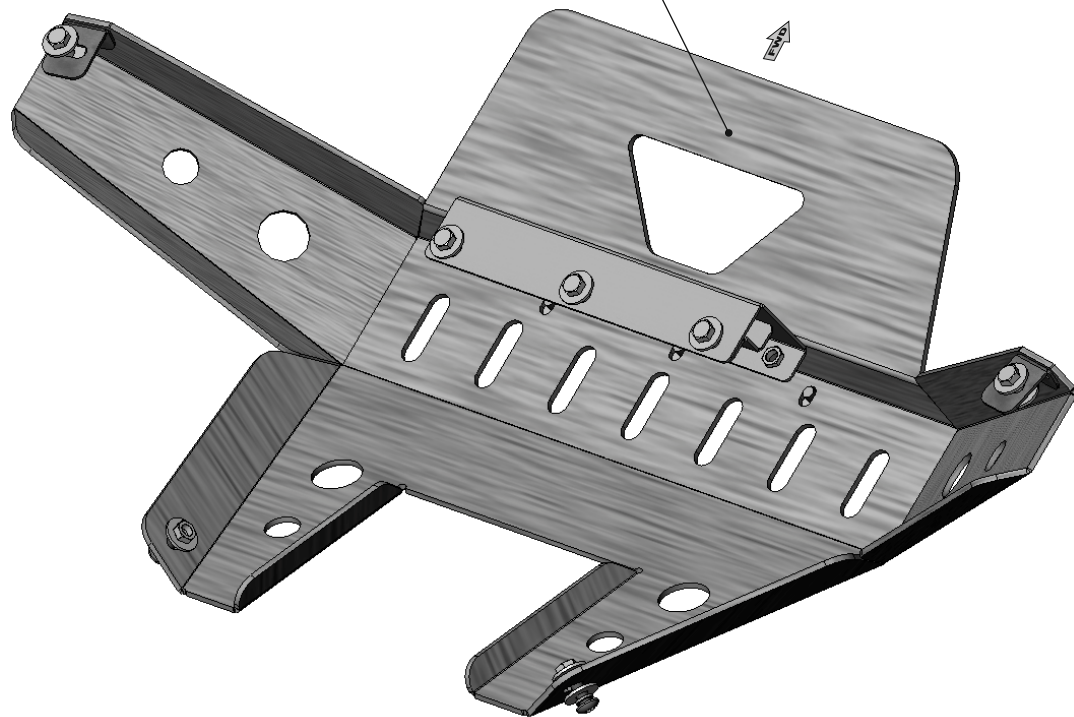

ATV Suzuki KingQuad 700 4x4

Material: Aluminium

Основные комплектующие на защиты

Наименование	Защита	Комплектация
Защита бампера	40.1395	5 x Болт M8x20 5 x Винт M8x20 14 x Шайба8 5 x Шайба8Г 4 x Гайка M8

40.1395

1. Снять штатную пластиковую защиту;
2. Разобрать металлическую защиту на составные элементы;
3. Установить крепежную планку "1" на поперечную балку подрамника;
4. С обратной стороны закрепить крепежную планку "1" на раме прижимом "2", затянуть точки крепления;
5. Прикрепить защиту бампера к крепежной планке "1" болтами и закладными планками;
6. Все точки крепления затянуть.