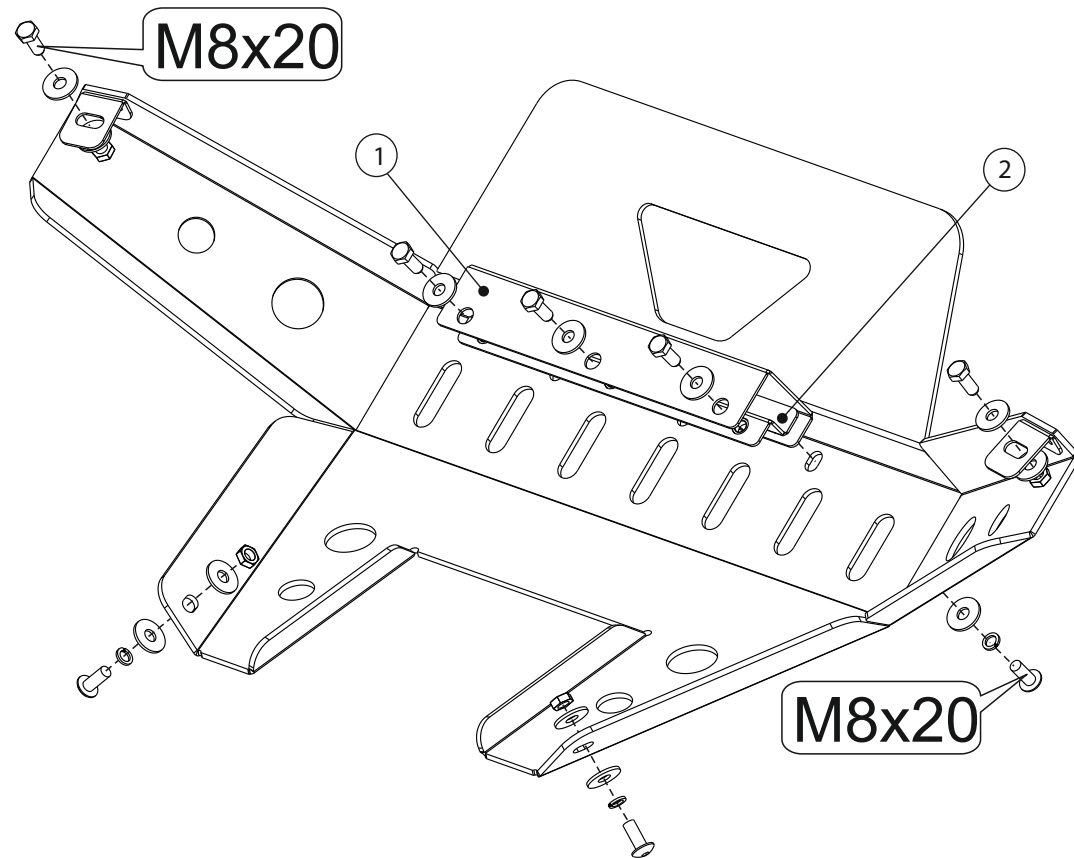

ATV Suzuki KingQuad 700 4x4

Material: Aluminium

Основные комплектующие на защиты

Наименование	Защита	Комплектация
Защита бампера	40.1395	5 x Болт M8x20 5 x Винт M8x20 14 x Шайба8 5 x Шайба8Г 4 x Гайка M8

40.1395

1. Снять штатную пластиковую защиту;
2. Разобрать металлическую защиту на составные элементы;
3. Установить крепежную планку "1" на поперечную балку подрамника;
4. С обратной стороны закрепить крепежную планку "1" на раме прижимом "2", затянуть точки крепления;
5. Прикрепить защиту бампера к крепежной планке "1" болтами и закладными планками;
6. Все точки крепления затянуть.