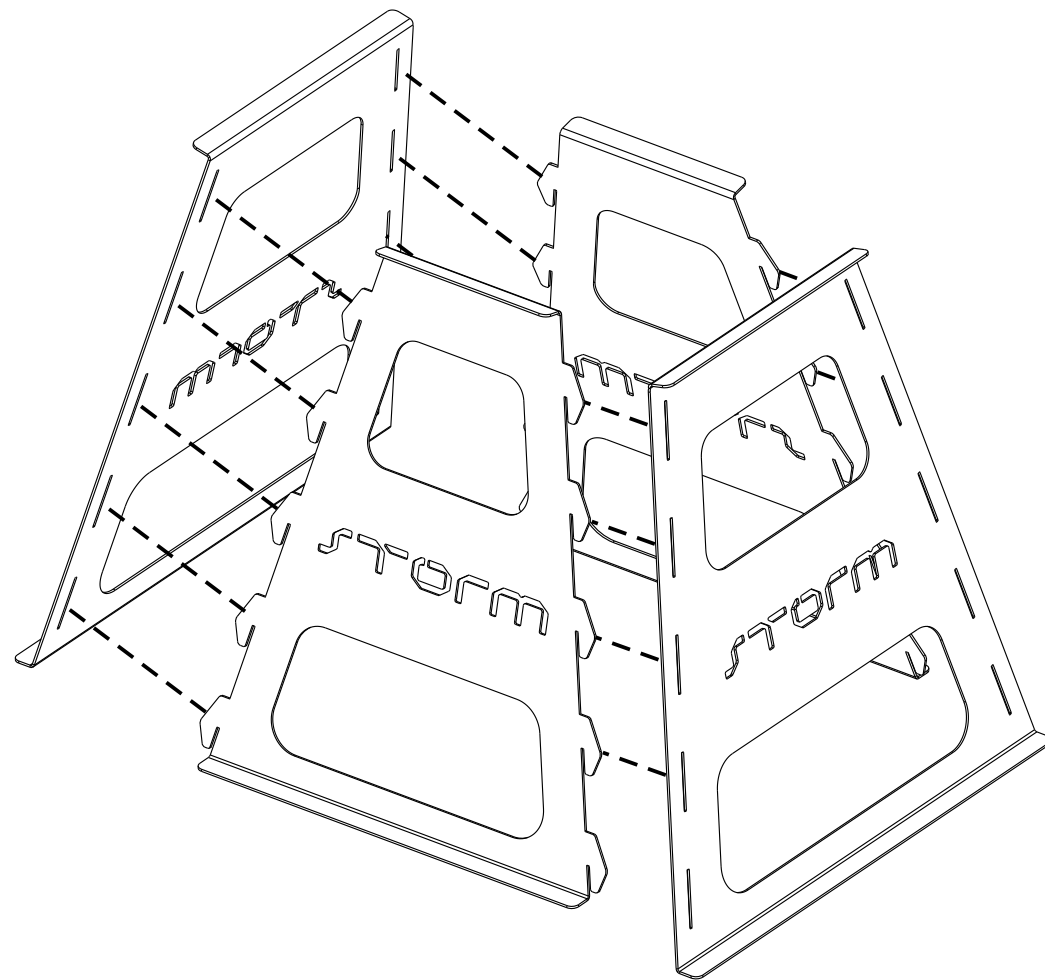

Подставка под колеса квадроцикла

Material:steel

Основные комплектующие на защиты

| Наименование | Защита | Комплектация |
|--------------|---------|--------------|
| Осн.часть | МП 0136 | |

МП 0136

STORM

190020 г.СПб наб. Обводного канала д. 150 тел: (812) 495-95-49, 335-05-25