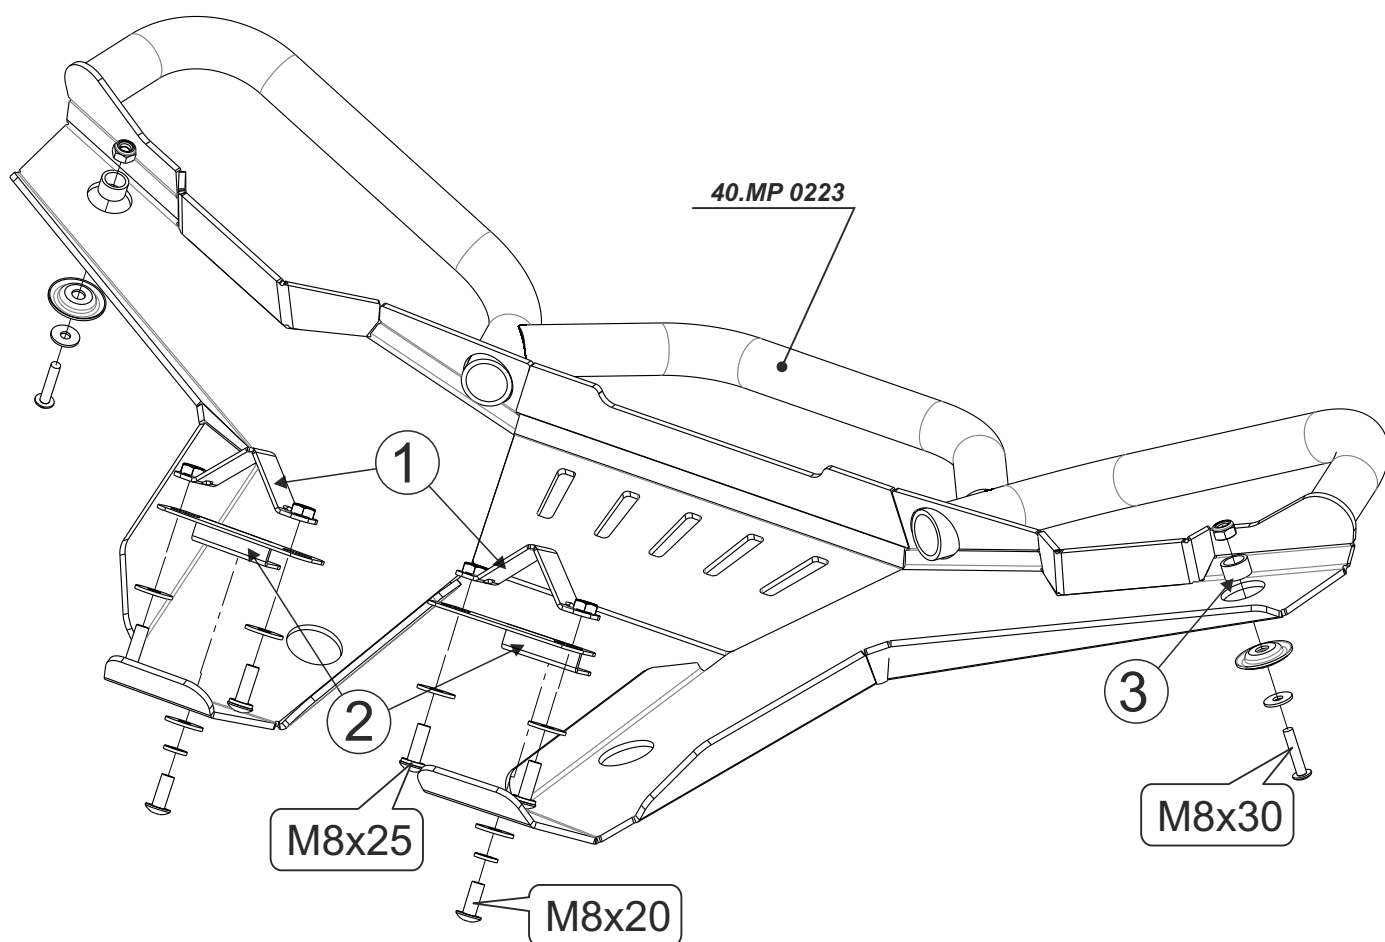

# Кенгурин передний для STELS Guепard

Material: steel/aluminium

## Основные комплектующие на защиты

Наименование	Защита	Комплектация
Осн. часть	40.MP 0223	1)2х Хомут 2)2х Кронштейн 3)2х Втулка 4)2х НД 28000 2х Винт М8х20 4х Винт М8х25 2х Винт М8х30 2х Гайка М8 8х Шайба 8 6х Шайба 8 Г

## Инструкция по установке кенгурина переднего.

1. Установить передний кенгурин, используя крепеж, показанный на схеме.

**STORM**

[www.stormprotect.ru](http://www.stormprotect.ru)