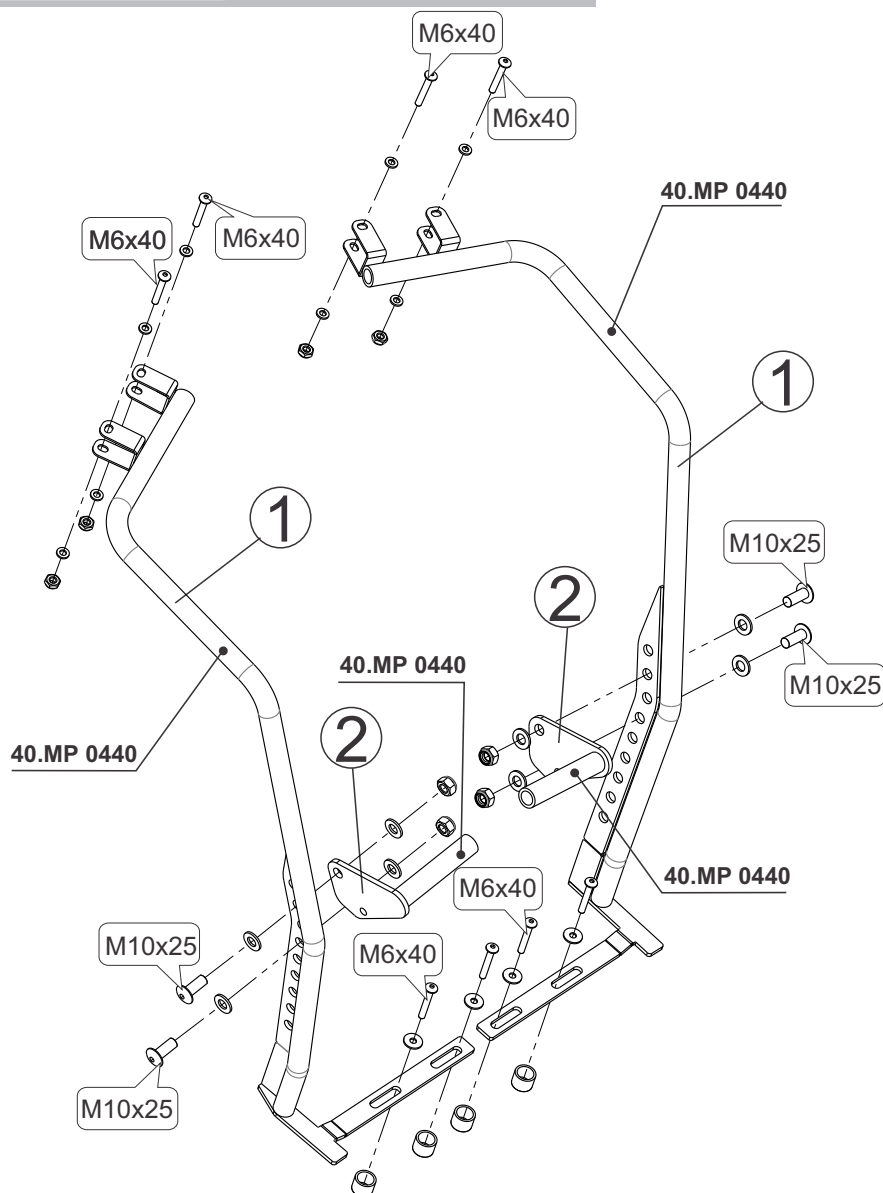

Yamaha Grizzly 700

Material: Steel

Основные комплектующие на защиты

Наименование	Подножки	Комплектация
Подножки	40.MP 0440	1) 2x Подножка 2) 2x Подножка пассажира
		4x НД 20002 8x Винт М6х40
		4x Винт М10х25 4x Гайка М6
		4x Гайка М10 8x Шайба 6 умен.
		4x Шайба 6 8x Шайба 10 умен.