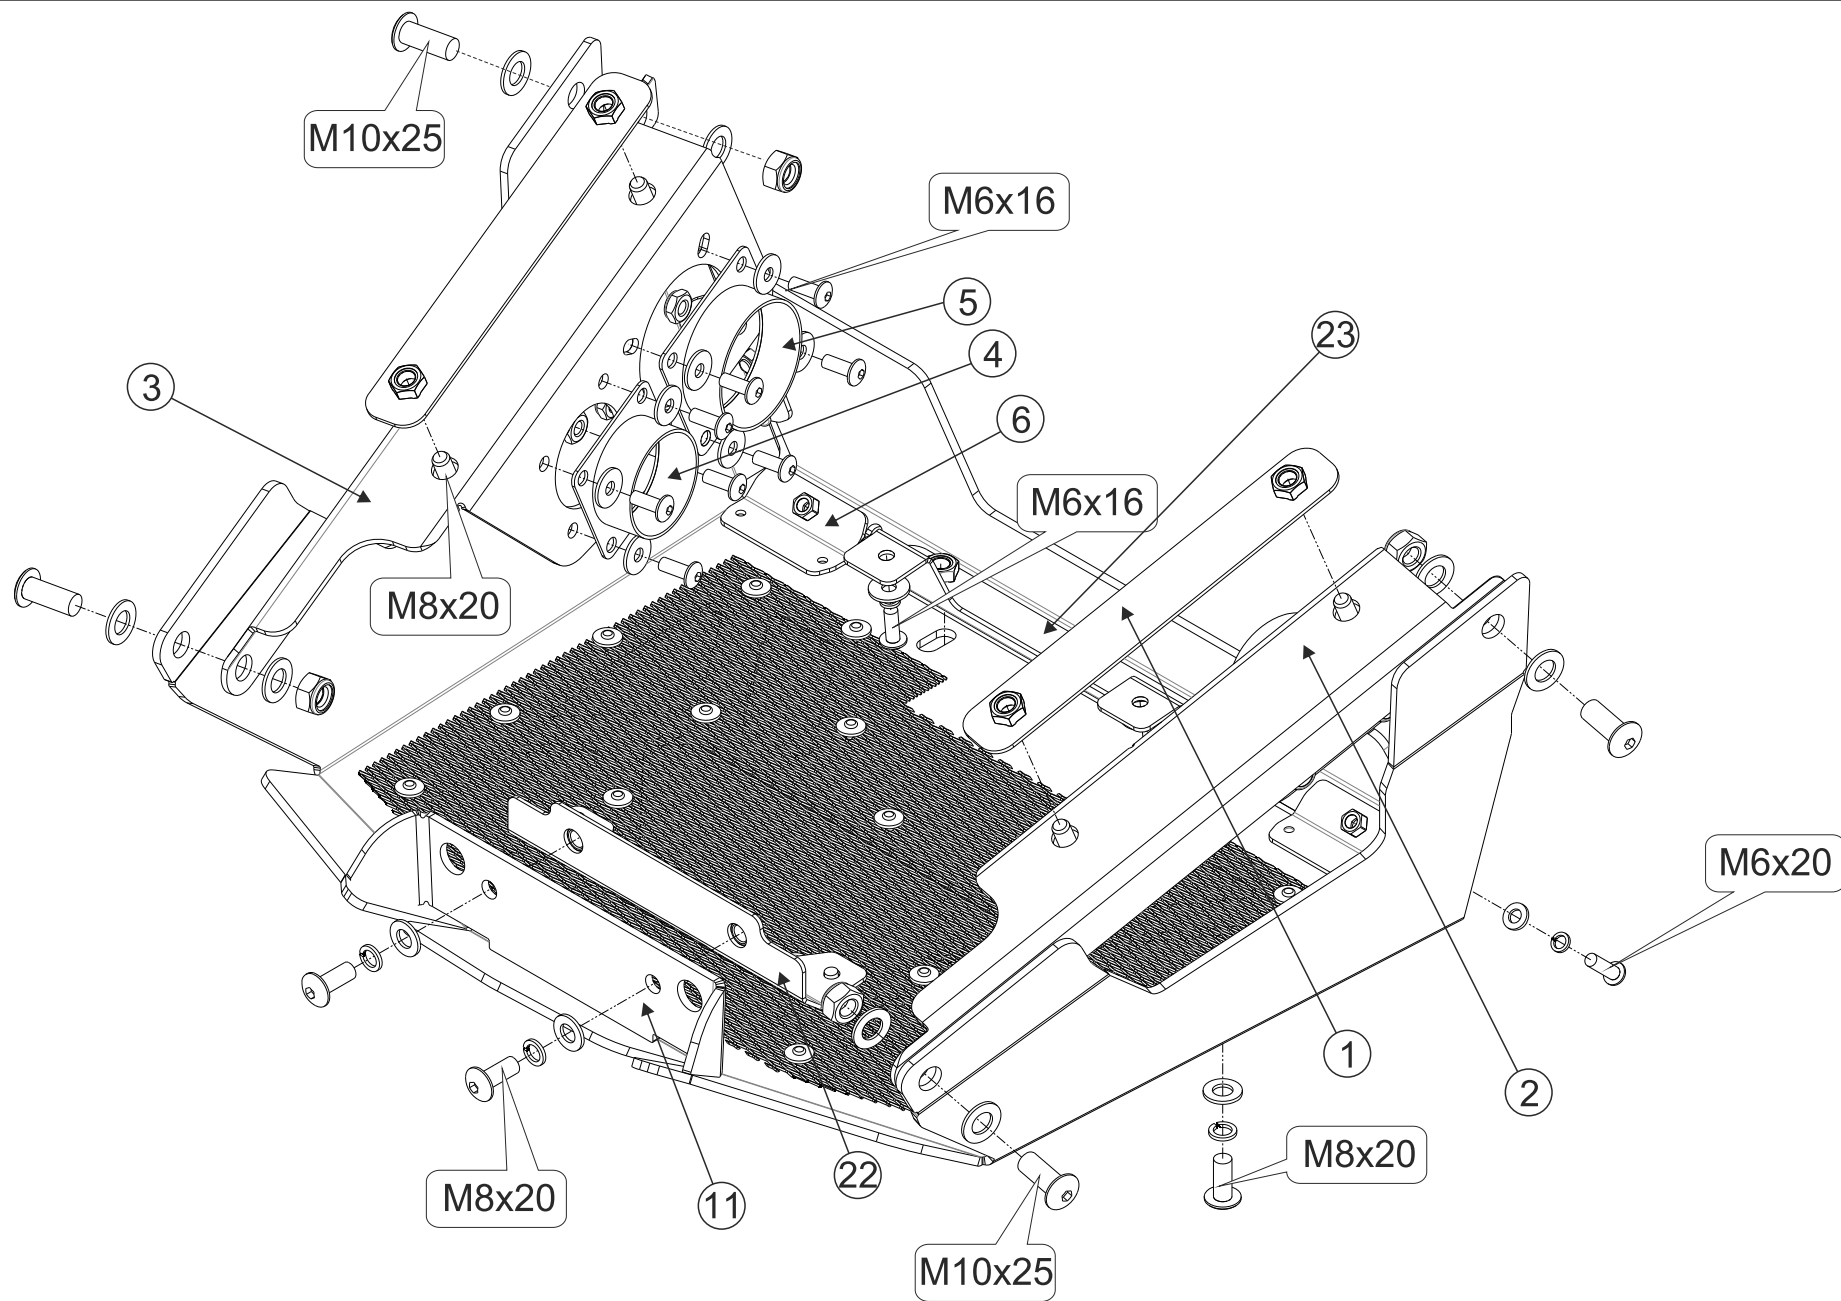

Вынос радиатора RM 500

Material: steel

Основные комплектующие изделия № 40.MP 0157

№	Кол-во	Наименование	Вид	№	Кол-во	Наименование	Вид
1	2	Закладная		12	12	Гайка М6	
2	1	Кронштейн		13	4	Гайка М10	
3	1	Кронштейн		14	16	Шайба 6	
4	2	Фланец		15	22	Шайба 4	
5	1	Фланец		16	4	Шайба 8	
6	4	Болт М8х20		17	7	Шайба 6Г	
7	16	Винт М6х16		18	8	Шайба 8Г	
8	3	Винт М6х20		19	8	Шайба 10	
9	4	Винт М8х20		20	3	Шайба 6	
10	1	Винт М10х25		21	4	Шайба 8	
11	1	Кронштейн		22	1	Кронштейн	
				23	1	Кронштейн	
				24	1	Сетка	

MP 0157

GOD ZILLA