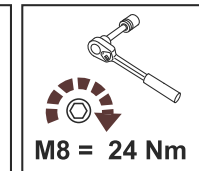

Вынос радиатора RM 500

Material: steel

Основные комплектующие изделия № 40.MP 0157

№	Кол-во	Наименование	Вид	№	Кол-во	Наименование	Вид
1	2	Закладная		12	12	Гайка М6	
2	1	Кронштейн		13	4	Гайка М10	
3	1	Кронштейн		14	16	Шайба 6	
4	2	Фланец		15	22	Шайба 4	
5	1	Фланец		16	4	Шайба 8	
6	4	Болт М8х20		17	7	Шайба 6Г	
7	16	Винт М6х16		18	8	Шайба 8Г	
8	3	Винт М6х20		19	8	Шайба 10	
9	4	Винт М8х20		20	3	Шайба 6	
10	1	Винт М10х25		21	4	Шайба 8	
11	1	Кронштейн		22	1	Кронштейн	
				23	1	Кронштейн	
				24	1	Сетка	

MP 0157