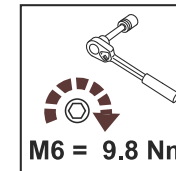

Вынос радиатора RM 500

Material: steel

Основные комплектующие изделия № 40.MP 0157

№	Кол-во	Наименование	Вид	№	Кол-во	Наименование	Вид
1	2	Закладная		12	12	Гайка М6	
2	1	Кронштейн		13	4	Гайка М10	
3	1	Кронштейн		14	16	Шайба 6	
4	2	Фланец		15	22	Шайба 4	
5	1	Фланец		16	4	Шайба 8	
6	4	Болт М8х20		17	7	Шайба 6Г	
7	16	Винт М6х16		18	8	Шайба 8Г	
8	3	Винт М6х20		19	8	Шайба 10	
9	4	Винт М8х20		20	3	Шайба 6	
10	1	Винт М10х25		21	4	Шайба 8	
11	1	Кронштейн		22	1	Кронштейн	
				23	1	Кронштейн	
				24	1	Сетка	

MP 0157