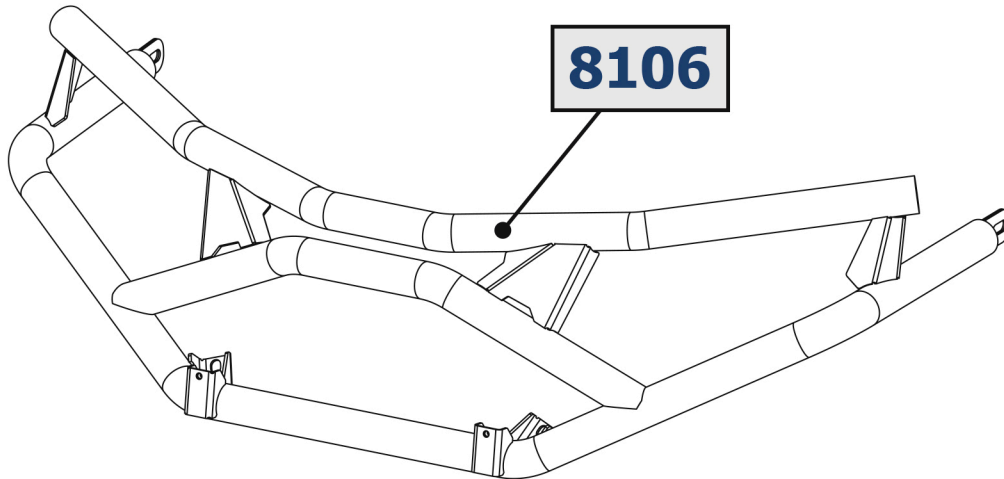

EN BUMPER KIT INSTALLATION MANUAL

DE MONTAGEEINLEITUNG FÜR STOBFÄNGER-KIT

For: CFORCE 450 / 520 HO (2015-2019)

2444.8106.1

EN Regular fasteners
DE Schraube herausdrehen

EN Regular fasteners
DE Schraube eindrehen und festziehen

EN Screw a several turns
DE Schraube wenige Umdrehungen eindrehen

EN Loosen bolts
DE Schraube wenige Umdrehungen lösen

EN Movement Arrow
DE Bewegungsrichtung

EN Location/Position Arrow
DE Blickrichtung / Postionsrichtung

EN Screw Arrow
DE Drehrichtung

EN Regular fasteners
DE Originale montageiteile