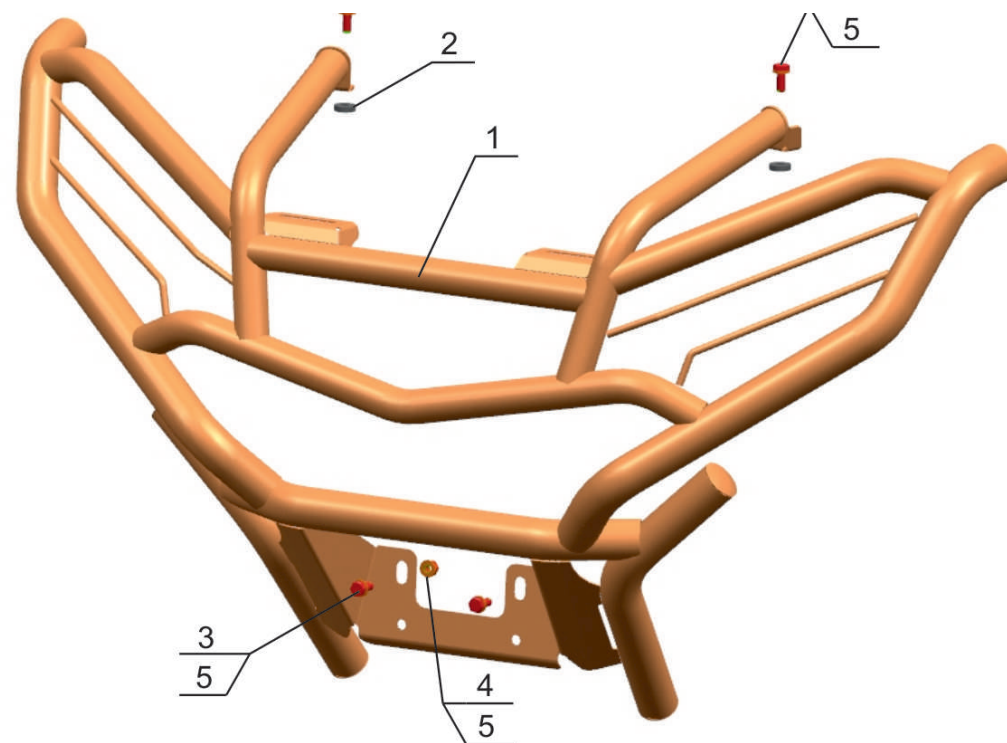

## CF MOTO X4

**Артикул:** 444.6874.1 Бампер передний  
**Марка:** CF MOTO  
**Модель:** X4  
**Год выпуска:** 2016-  
**Материал:** Труба 38x1,5 мм

## КОМПЛЕКТАЦИЯ

1. Бампер.....	1 шт.
2. Шайба.....	2 шт.
3. Болт M8x20.....	4 шт.
4. Гайка M8.....	4 шт.
5. Шайба 8.....	8 шт.

## ИНСТРУКЦИЯ ПО УСТАНОВКЕ

1. Открутить болты переднего крепления багажника квадроцикла. Открутить болты крепления направляющего ролика троса лебедки при наличии. Снять пластиковую накладку.
2. Установить бампер на переднюю часть квадроцикла. Верхнюю часть бампера расположить на штатных креплениях багажника, подложив между ними шайбы поз. 2, закрепить болтами M8x20, шайбами 8. Закрепить нижнюю часть бампера болтами крепления направляющего ролика, при их отсутствии закрепить болтами M8x20, шайбами 8, гайками M8.
3. Затянуть все резьбовые соединения.

### МОМЕНТ ЗАТЯЖКИ

M6-10 Nm

M8-30 Nm

M10-50 Nm