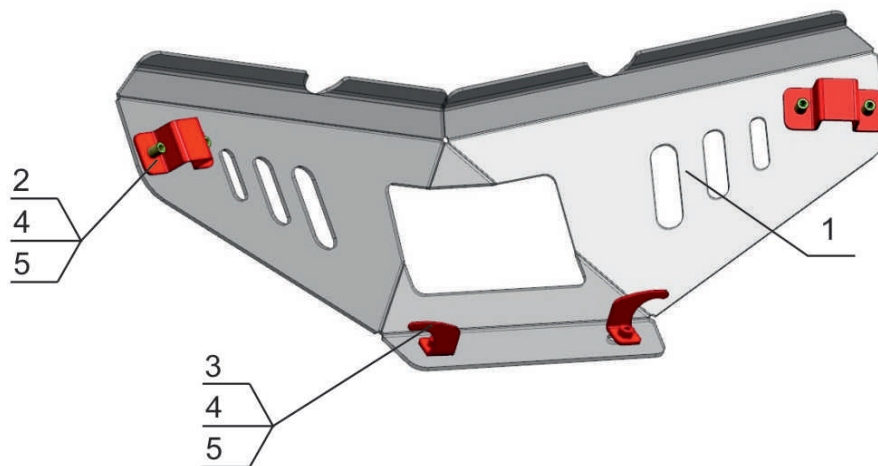

CF MOTO / X6

Артикул: 444.6823.2 Бампер
Марка: CF MOTO
Модель: X6
Год выпуска: 2011
Материал: Аl - 4 мм

КОМПЛЕКТАЦИЯ

1. Экран 1.....	1 шт.
2. Кронштейн.....	2 шт.
3. Кронштейн.....	2 шт.
4. Болт M8x25.....	6 шт.
5. Шайба 8.....	6 шт.

ИНСТРУКЦИЯ ПО УСТАНОВКЕ

1. Снять пластиковый бампер.
2. Закрепить бампер поз. 1 болтами поз. 4 и шайбами поз. 5 к кронштейнам поз. 2, 3.
3. Затянуть все резьбовые соединения.

НЕОБХОДИМЫЙ ИНСТРУМЕНТ

МОМЕНТ ЗАТЯЖКИ